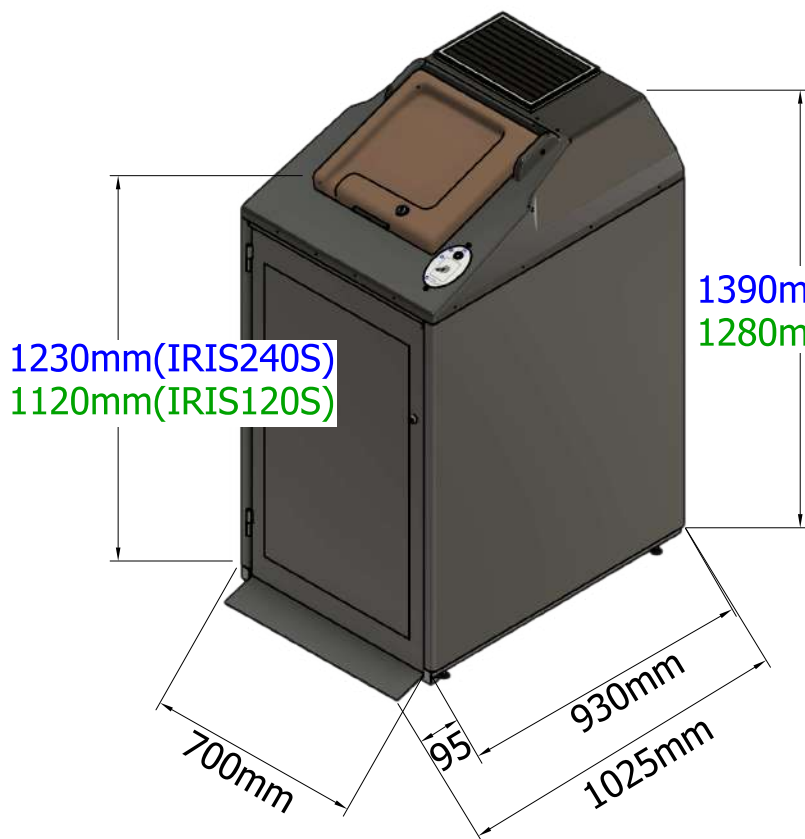

# IRIS 240S

Abri bac motorisé pour dépose incitative

0 €/mois

- Ouverture porte avec gâche électrique
- IRIS 240S pour les bacs de 240 litres
- IRIS 120S pour les bacs de 120 litres
- Autonomie totale avec panneau solaire
- Gestion collecte et déposants (**sans réseau**)
- Débrayage d'urgence à clé couvercle & porte
- Conception et fabrication française

## CONSTRUCTION STRUCTURE

- Ossature acier en tôle ép.1.5mm, finition peinture texturée en gris anthracite RAL.7016
- Toit en polycarbonate thermoformé noir recyclé grainé
- Trappe d'introduction en polycarbonate recyclé coextrudé marron RAL.8014 avec serrure batteuse cylindrique à clé pour ouverture d'urgence